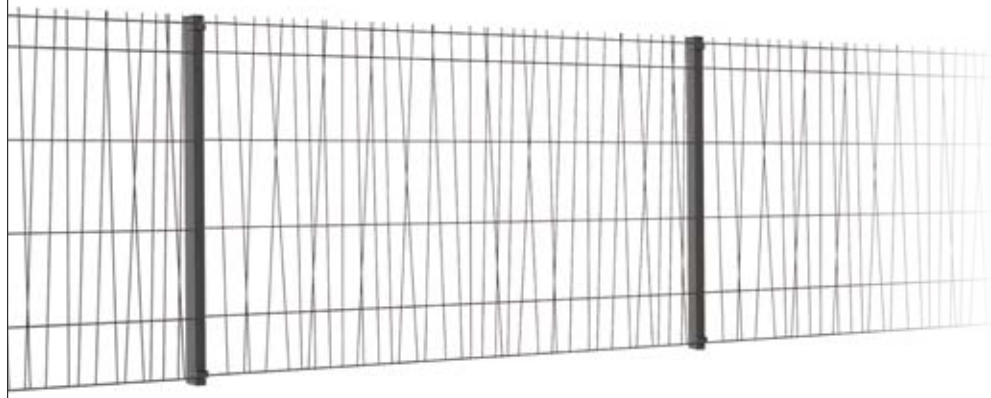

BATIMAT
Tout pour réussir les chantiers du bâtiment

Paysalia
Le salon
Paysage Jardin & Sport

Recevoir votre invitation gratuite pour Batimat & Paysalia

normaclo™ exposera sur les salons professionnels Batimat (du 6 au 10 nov.) et Paysalia (du 5 au 7 déc.). Demandez votre invitation gratuite à contact@normaclo.com

- **Batimat** (Paris – Villepinte)
  Hall 5A – Allée K - Stand n°14
- **Paysalia** (Lyon - Eurexpo) Stand n°4H27