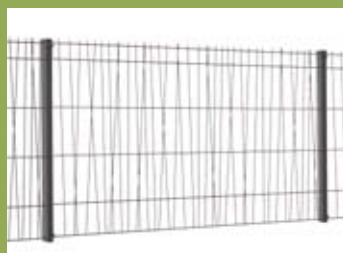

[3]

CLÔTURE NATURE GRAMI™
POUR LES JARDINS
SALONS PROFESSIONNELS