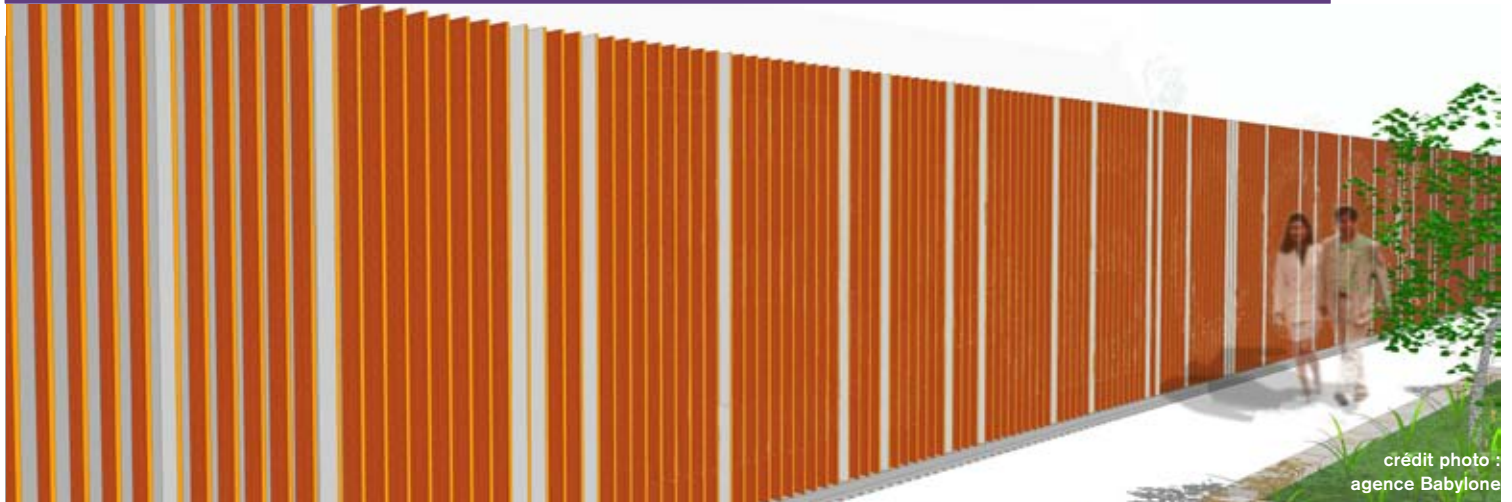

LA BANQUE DE FRANCE A CHOISI VERTICALIA™ POUR SON NOUVEAU PÔLE FIDUCIAIRE DE LA COURNEUVE

crédit photo :
agence Babylone

La Banque de France a sélectionné les produits normaclo™ pour la sécurisation du nouveau pôle fiduciaire de La Courneuve.

Un projet titanesque qui sera inauguré en 2018

Au cœur du pôle fiduciaire, la Banque de France aménage un véritable coffre-fort ultra-sécurisé sur près de 25.000 m². Implanté à La Courneuve, le bâtiment accueillera un centre de tri, de stockage, de comptage et de recyclage des billets.

L'architecte Jean-Paul Viguier a conçu ce projet titanesque et coordonne l'avancée du projet. L'agence de paysagistes Babylone était chargée des clôtures, portails et des espaces verts. normaclo™ a su répondre au cahier des charges du maître d'ouvrage et du maître d'oeuvre afin de créer une clôture à la fois sûre et design : VERTICALIA™ chromatique. normaclo™ a aussi pensé à la facilité de mise en oeuvre de ses produits. L'entreprise Doyen à Angerville (91) assurera la pose des clôtures et portails.

Une clôture haute-sécurité & architecturale

La clôture VERTICALIA™ chromatique constitue une « pré-façade » qui détourne et retient l'attention du passant. Elle est constituée de profils métalliques verticaux, de couleurs blanche et orange, pour créer une vibration colorée qui va s'animer avec le mouvement du piéton.

Semi-transparente vue de face, la clôture gagne en volume et devient occultante en perspective. La clôture VERTICALIA™ crée une animation dans la ville qui fait oublier le rôle premier de défense et d'interdiction de la protection périmétrique.

Découvrir les caractéristiques de VERTICALIA™

VERTICALIA™ possède des barreaux en forme de trapèze à poser sur mur ou à sceller en pleine terre. Sans poteaux et sans lisse horizontale, la clôture VERTICALIA™ séduit les architectes et les paysagistes pour la sobriété de ses lignes et le volume de ses barreaux.

• VERTICALIA™ à sceller

VERTICALIA™ est un module composé de 7 barreaux soudés sur une lisse horizontale. Scellés dans le sol, les barreaux trapézoïdaux semblent sortir de terre. VERTICALIA™ est donc une clôture minimaliste et aérienne, sans aucun poteau pour perturber le champ de vision des passants.

• VERTICALIA™ chromatique à fixer sur mur

Dans sa version murale, VERTICALIA™ est déclinée en version « chromatique ». VERTICALIA™ chromatique sollicite votre créativité et vous permet de composer une clôture unique en alternant les couleurs au sein d'un même module. Les 7 barreaux trapézoïdaux sont à fixer sur 2 plats en acier 50x10mm, puis fixés contre votre mur.