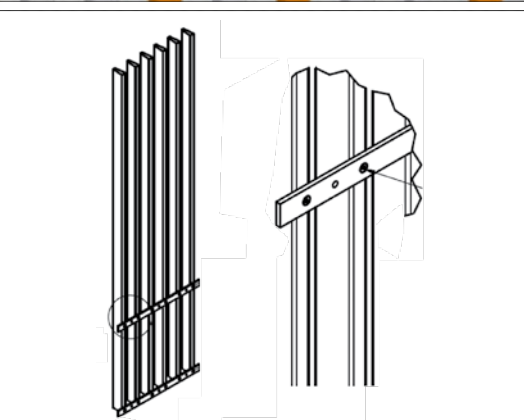

VERTICALIA™

Chromatique

BARREAUDAGE

DESIGN & CHOIX

- Idéal pour clôturer un site administratif, un parc, une zone d'habitation...
- Modèle déposé à l'INPI.
- La première clôture sans lisses horizontales et sans poteaux.
- La clôture VERTICALIA™ chromatique au design épuré et sobre.
- Avec ses barreaux de forme trapézoïdale, la clôture VERTICALIA™ offre à la fois volume et transparence.
- A poser en applique sur un mur pour une impression de légèreté.
- Chaque barreau peut être plastifié séparément, ce qui donne la possibilité de jouer sur les couleurs.
- Hauteurs hors sol de 1,25 m à 2 m.

FACILITÉ DE POSE

- Cette version se pose en applique sur un mur.
- Les barreaux, munis d'inserts préalablement montés par normaclar™, sont à visser sur les plats horizontaux par l'installateur.
- Pas de poteau, pas d'accessoire de pose.

DONNÉES TECHNIQUES

MODULE VERTICALIA™ CHROMATIQUE

Dimension du module	Largeur 898 mm
Barreaux	Chaque module comprend 6 barreaux • Profil VERTICALIA™ de forme trapézoïdale section 100 x 40 x 20 mm épaisseur 3 mm • Vide entre barreaux de 110 mm
Plats de fixation	Deux plats horizontaux en acier de 50 x 10 mm • longueur 830 mm
Installation	Les barreaux sont à visser sur les plats par l'installateur. Chaque poteau comprend 2 inserts montés par norma clo™ A la pose, prévoir un chevillage des plats horizontaux sur le support béton. (3 points de fixation par plat, donc 6 par grille)
Finition	6 capuchons en aluminium rivetés épousant la forme du profil • Rivets 4.8x25 Capuchons et rivets plastifiés au RAL du barreau
Traitement anti-corrosion	Protection anticorrosion par galvanisation à chaud et double thermopoudrage primaire epoxy.
Couleurs	RAL standard : noir 9005, gris 7016 ou 7030 et vert 6005. 200 autres coloris RAL au choix.
Garantie	10 ans, selon les Conditions Générales de Garantie professionnelle 10 ans norma clo™, téléchargeables sur le site www.norma clo.com ou fournies sur demande. Cas du bord de mer : voir article 7.