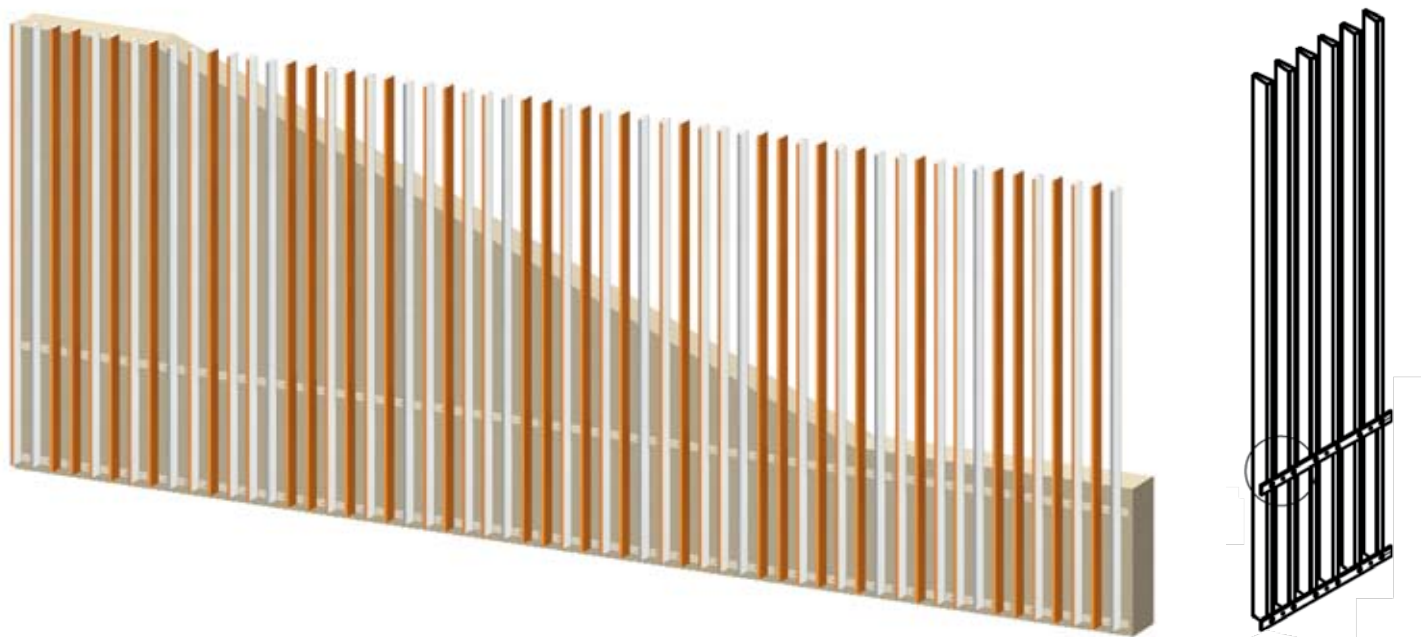

VERTICALIA™

Chromatique

BARREAUDAGE

DESIGN & CHOIX

- Idéal pour clôturer un site administratif, un parc, une zone d'habitation...
- Modèle déposé à l'INPI.
- La première clôture sans lisses horizontales et sans poteaux.
- La clôture VERTICALIA™ chromatique au design épuré et sobre.
- Avec ses barreaux de forme trapézoïdale, la clôture VERTICALIA™ offre à la fois volume et transparence.
- A poser en applique sur un mur pour une impression de légèreté.
- Chaque barreau peut être plastifié séparément, ce qui donne la possibilité de jouer sur les couleurs.
- Hauteurs hors sol de 1,25 m à 2 m.

FACILITÉ DE POSE

- Cette version se pose en applique sur un mur.
- Les barreaux, munis d'inserts préalablement montés par normaclar™, sont à visser sur les plats horizontaux par l'installateur.
- Pas de poteau, pas d'accessoire de pose.

DONNÉES TECHNIQUES

MODULE VERTICALIA™ CHROMATIQUE

Dimension du module	Largeur 898 mm
Barreaux	Chaque module comprend 6 barreaux • Profil VERTICALIA™ de forme trapézoïdale section 100 x 40 x 20 mm épaisseur 3 mm • Vide entre barreaux de 110 mm
Plats de fixation	Deux plats horizontaux en acier de 50 x 10 mm • longueur 830 mm
Installation	Les barreaux sont à visser sur les plats par l'installateur. Chaque poteau comprend 2 inserts montés par norma clo™ A la pose, prévoir un chevillage des plats horizontaux sur le support béton. (3 points de fixation par plat, donc 6 par grille)
Finition	6 capuchons en aluminium rivetés épousant la forme du profil • Rivets 4.8x25 Capuchons et rivets plastifiés au RAL du barreau
Traitement anti-corrosion	Protection anticorrosion par galvanisation à chaud et double thermopoudrage primaire epoxy.
Couleurs	RAL standard : noir 9005, gris 7016 ou 7030 et vert 6005. 200 autres coloris RAL au choix.
Garantie	10 ans, selon les Conditions Générales de Garantie professionnelle 10 ans norma clo™, téléchargeables sur le site www.norma clo.com ou fournies sur demande. Cas du bord de mer : voir article 7.