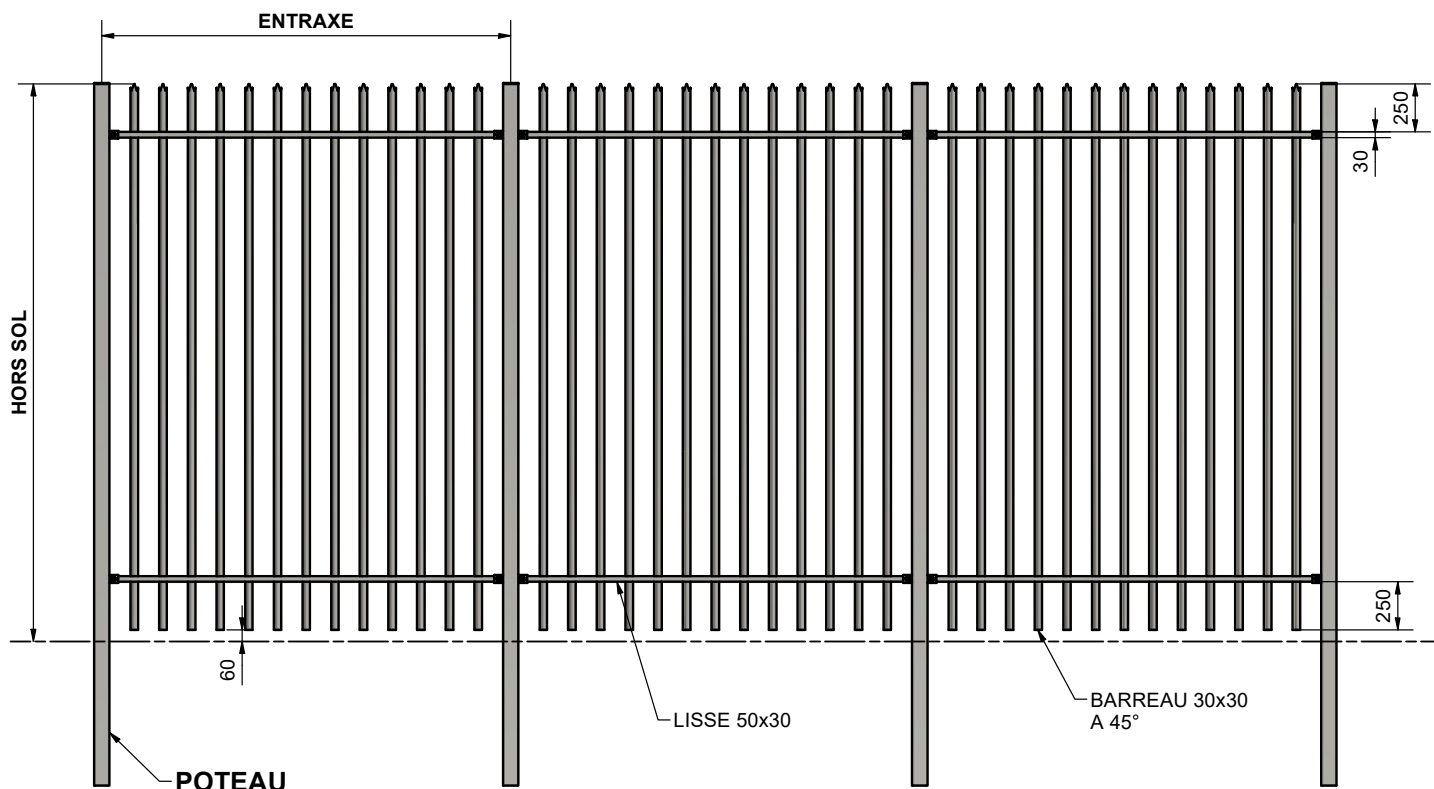

NOUVEAUTÉ

SÉCURICLO™

GRILLE GRANDE HAUTEUR

FINITION
POINTE EN BISEAU

HORS SOL	HT GRILLE	LONG. GRILLE	ENTRAXE	POTEAU
2000	1940	2480	2555	60x60
2250	2190	2033	2108	60x60
2500	2440	2033	2108	60x60
2750	2690	2033	2128	80x80
2900	2840	2033	2128	80x80