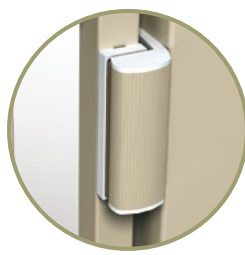

PORTAIL RESIDECO™

FONCTIONNEL ET ÉQUIPÉ

- Les portails RESIDECO™ sont entièrement montés en usine et équipés d'un gondage ferme-porte et d'une ou deux ventouses en applique.
- Compatibles avec tous nos modèles de barreaudages

Poignée en applique

Ventouses en applique

Gondage ferme-porte

OOBAMBOO™

TREILLIS OOBAMBOO™

OOROSO™

5010

425