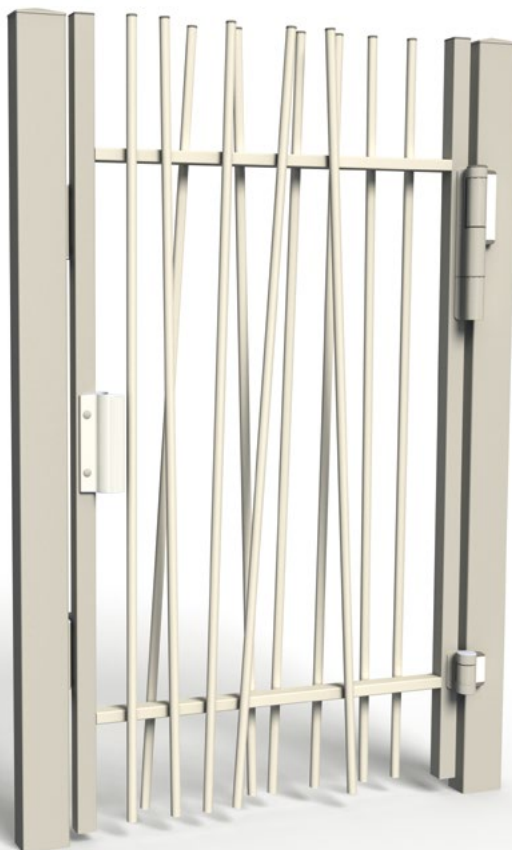

PORTAIL RESIDECO™

FONCTIONNEL ET ÉQUIPÉ

- Les portails RESIDECO™ sont entièrement montés en usine et équipés d'un gondage ferme-porte et d'une ou deux ventouses en applique.
- Compatibles avec tous nos modèles de barreaudages

Poignée en applique

Ventouses en applique

Gondage ferme-porte

OOBAMBOO™

TREILLIS OOBAMBOO™

OOROSO™

5010

425

VERSION UNE POIGNÉE CENTRALE
et DEUX VENTOUSES

VERSION
UNE POIGNEE VENTOUSE